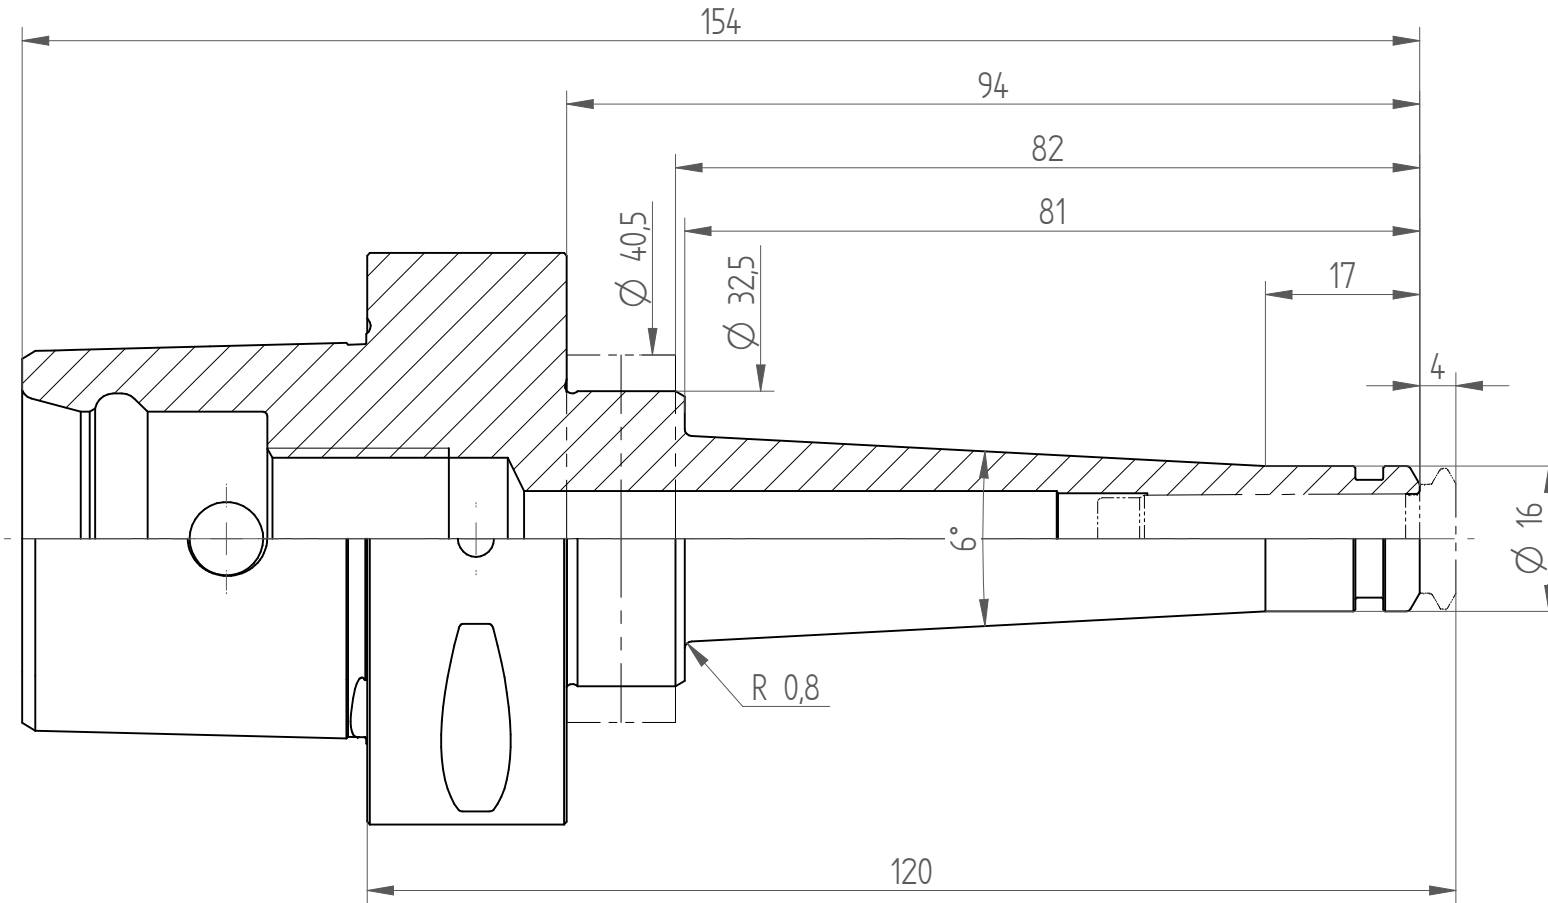

Swiss
Precision
Tools

REGO-FIX®

REGO-FIX AG
Obermattweg 60
4456 Tenniken / Switzerland

Phone +41 61 976 14 66
Fax +41 61 976 14 14
www.rego-fix.com

This is a non-controlled copy. All information given herein is subject to change without notice

The information given herein has been carefully checked and is believed to be correct. REGO-FIX, however, assumes no responsibility or liability for any errors, inaccuracies or omissions that may appear in this drawing

This document is subject to copyright laws. No part of this document may be reproduced or transmitted in any form or any means, electronic or mechanic, for any purpose, without the express written permission of REGO-FIX

Type : C6_PE10x120_H
Part No. : 480671060
Date : 07.05.2014
Scale : 1.2:1